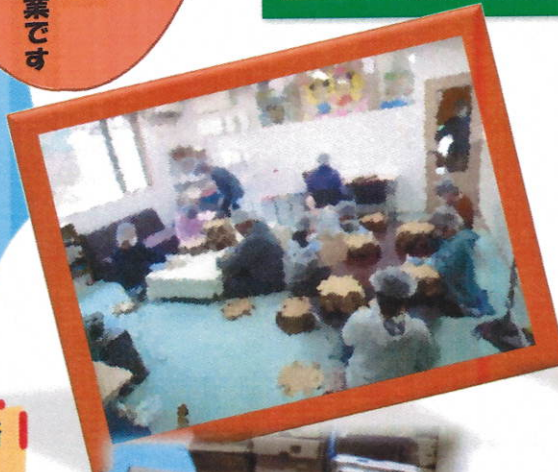

ハイタッチ通信

5月号

爽やかな風が吹き渡る季節となりました。本荘や仁賀保近郊の桜は今年も見事に満開でした♪
ゴールデンウィークや母の日など、祝日や行事がたくさんある5月!楽しんでいきましょう!!

→ 菊の作業の例 →
収穫した苗をハサミで長さの調整をして、ケースに入れる作業です

自立訓練(生活訓練)・就労継続支援B型事業所
〒018-0403 秋田県にかほ市三森字大苗代 261-6
TEL 0184-44-8344 FAX 0184-44-8345
E-mail: high-touch@blue.ocn.ne.jp
ホームページ: hightouch-nikaho.com
Twitter アカウント: ハイタッチ@にかほ