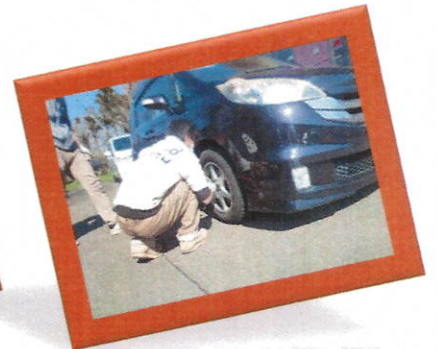

ハイタッチ通信

5月号

爽やかな風が吹き渡る季節となりました。本荘や仁賀保近郊の桜は今年も見事に満開でした♪
ゴールデンウィークや母の日など、祝日や行事がたくさんある5月!楽しんでいきましょう!!

→ 菊の作業の例 →
収穫した苗をハサミで長さの調整をして、ケースに入れる作業です

自立訓練(生活訓練)・就労継続支援B型事業所
〒018-0403 秋田県にかほ市三森字大苗代 261-6
TEL 0184-44-8344 FAX 0184-44-8345
E-mail: high-touch@blue.ocn.ne.jp
ホームページ: hightouch-nikaho.com
Twitter アカウント: ハイタッチ@にかほ