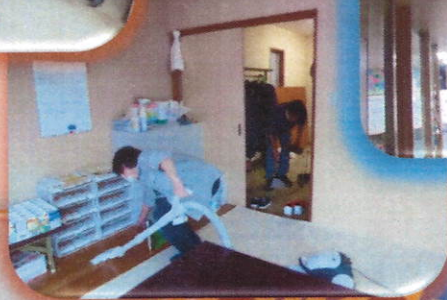

自立訓練(生活訓練)・就労継続支援 B 型事業所

〒018-0403/秋田県にかほ市三森字大苗代 261-6

TEL: 0184-44-8344 / FAX: 0184-44-8345

E-mail: high-touch@blue.ocn.ne.jp

ホームページ: hightouch-nikaho.com